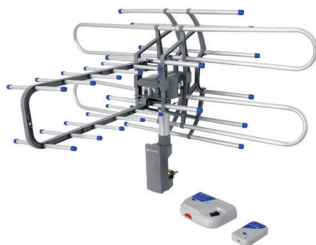

Código	Referencia
13K.TRCEL45	45W T/LAPIZ (T) 17546

Código	Referencia
13K.TRCELE	60W T/LAPIZ (T) 17547

Antena TV Ext-Giratoria 360

Código	Referencia
13K.TRAE360	(T) 48115

Carretilla 220KG

Código	Referencia
13K.TRCAR	65LTRS (T) 11740